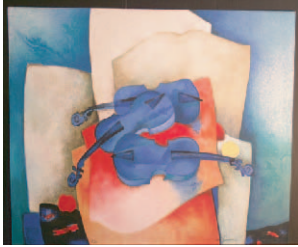

CLAUDE GAVEAU (グロード・ガヴェオー)

(1)

CGLESV
青いヴァイオリン
イメージサイズ(63.5×42)

CGVENI
ベニス
イメージサイズ(42×54)

CGFLEU
花とトマト
イメージサイズ(63.5×42)

CGDRAP
白いシーツ
イメージサイズ(42×54)