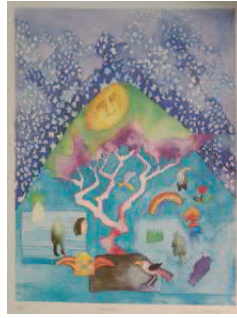

# SYLVIA EDWARDS

(シルビア・エドワーズ)

(1)

EWEVEN  
イブニング・クリエーチャー  
イメージサイズ (57×43)

EWMOON  
ムーンビーム  
イメージサイズ (57×43)

EWORDE  
オーダリーインテリア  
イメージサイズ (58×43.5)

EWSTIL  
静物・トルコブルー  
イメージサイズ (43×61)

作品の価格等は突然変更になることがあります。