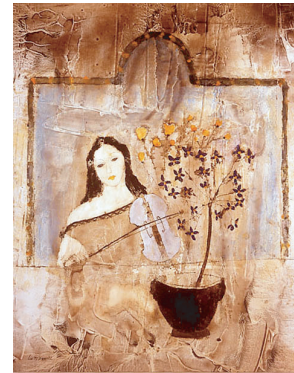

## シルクスクリーン on paper

LMBLKH  
黒い馬  
イメージサイズ (48.5×37)

LMITAL  
イタリアンアフタヌーン  
イメージサイズ (37×29)

LMTHRU  
スルー・ザ・ウィンドウ  
イメージサイズ (48.5×43.5)

LMLAND  
風景  
イメージサイズ (31.5×31.5)

LMLAND2  
風景#2  
イメージサイズ (29×29)

LMVIOL  
バイオリニスト  
イメージサイズ (31.5×25)

LMFLOJ  
花と花瓶  
イメージサイズ (34.5×29.5)

LMREDF  
レッド・フラスク  
イメージサイズ (37×29)

LMCAT  
窓辺のネコ  
イメージサイズ (31.5×25)

作品の価格等は突然変更になることがあります。