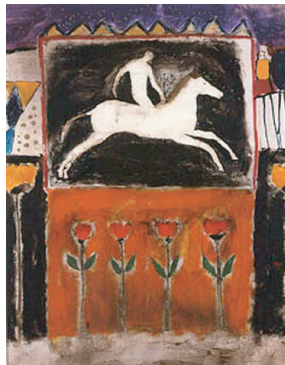

シルクスクリーン on canvas + 手彩色

LMCTABL
テーブルの上
イメージサイズ (50×59)

LMCBOWL
鉢植えの花
イメージサイズ (46.5×35.5)

LMCCAT
テーブル上の猫
イメージサイズ (45×53)

LMCAEG
エーゲ海の窓辺
イメージサイズ (58×45)

LMC4TUL
フォー・チューリップ
イメージサイズ (56×44)

LMCGRE
グリーン・リーブス
イメージサイズ (42×34)

LMCMARI
マリーニの馬
イメージサイズ (57×25)

LMCETRU
エトルリアの馬
イメージサイズ (69×25)

LMCBLUE
青の入江
イメージサイズ (53×27.5)